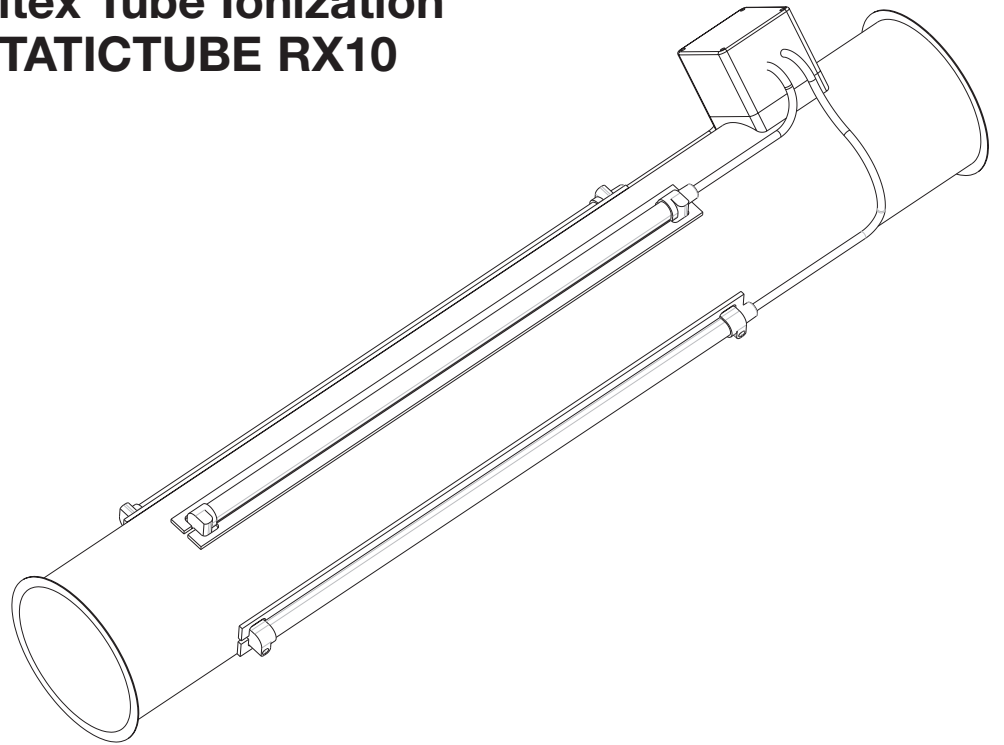

Technische Daten

Eltex Rohrionisation
STATICTUBE RX10

Anzahl Elektroden		2	2	3	3	4	4	5	5	6	6	6
aktive Elektrodenlänge	mm	500	500	500	500	500	500	500	500	500	500	500
Rohrdurchmesser D	mm	50	75	100	125	150	200	250	300	350	400	450
Rohrlänge L	mm	1000	1000	1000	1000	1000	1000	1000	1000	1000	1000	1000

Technical Data

Eltex Tube Ionization
STATICTUBE RX10

Number of bars		2	2	3	3	4	4	5	5	6	6	6
Active length of bars	mm	500	500	500	500	500	500	500	500	500	500	500
Tube diameter D	mm	50	75	100	125	150	200	250	300	350	400	450
Tube length L	mm	1000	1000	1000	1000	1000	1000	1000	1000	1000	1000	1000