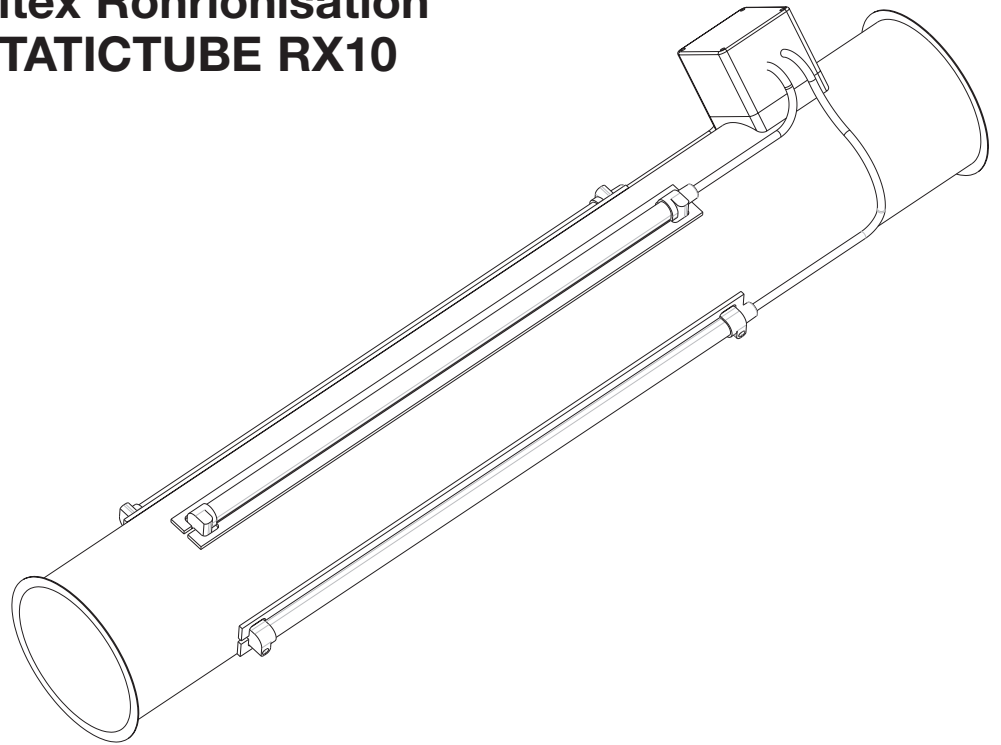

Technische Daten

Eltex Rohrionisation
STATICTUBE RX10

Anzahl Elektroden		2	2	3	3	4	4	5	5	6	6	6
aktive Elektrodenlänge	mm	500	500	500	500	500	500	500	500	500	500	500
Rohrdurchmesser D	mm	50	75	100	125	150	200	250	300	350	400	450
Rohrlänge L	mm	1000	1000	1000	1000	1000	1000	1000	1000	1000	1000	1000

Technical Data

Eltex Tube Ionization
STATICTUBE RX10

Number of bars		2	2	3	3	4	4	5	5	6	6	6
Active length of bars	mm	500	500	500	500	500	500	500	500	500	500	500
Tube diameter D	mm	50	75	100	125	150	200	250	300	350	400	450
Tube length L	mm	1000	1000	1000	1000	1000	1000	1000	1000	1000	1000	1000