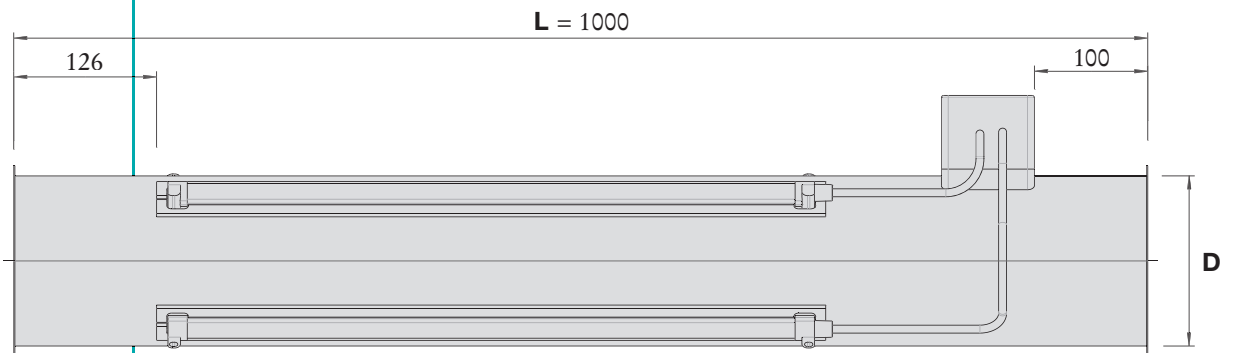

Technische Daten

Eltex Rohrionisation
STATICTUBE RX10

Anzahl Elektroden		2	2	3	3	4	4	5	5	6	6	6
aktive Elektrodenlänge	mm	500	500	500	500	500	500	500	500	500	500	500
Rohrdurchmesser D	mm	50	75	100	125	150	200	250	300	350	400	450
Rohrlänge L	mm	1000	1000	1000	1000	1000	1000	1000	1000	1000	1000	1000

Technical Data

Eltex Tube Ionization
STATICTUBE RX10

Number of bars		2	2	3	3	4	4	5	5	6	6	6
Active length of bars	mm	500	500	500	500	500	500	500	500	500	500	500
Tube diameter D	mm	50	75	100	125	150	200	250	300	350	400	450
Tube length L	mm	1000	1000	1000	1000	1000	1000	1000	1000	1000	1000	1000